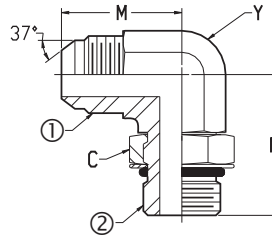

SAE 070220

Ref. Aeroquip 2062
 Ref. Parker C50X / 2503
 Ref. Weatherhead C5515

6801
Straight Thread Elbow
Male JIC x Male ORB

Continued from previous page.

6801-①-② ①-MJ ②-MB	Tube O.D.	① Male JIC	② Male ORB	C Nut Hex	M Length	N Length	Y Flats	Operating Pressure
6801-12-06-4	3/4	1 1/16 - 12	9/16 - 18	11/16	1.66	1.49	1 1/16	5,000
6801-12-08-4	3/4	1 1/16 - 12	3/4 - 16	7/8	1.66	1.62	1 1/16	5,000
6801-12-10-4	3/4	1 1/16 - 12	7/8 - 14	1"	1.66	1.78	1 1/16	5,000
6801-12-12-4	3/4	1 1/16 - 12	1 1/16 - 12	1 1/4	1.66	1.94	1 1/16	5,000
6801-12-14	3/4	1 1/16 - 12	1 3/16 - 12	1 3/8	1.77	2.00	1 1/4	5,000
6801-12-16-4	3/4	1 1/16 - 12	1 5/16 - 12	1 1/2	1.76	2.05	1 5/16	4,000
6801-12-20-4	3/4	1 1/16 - 12	1 5/8 - 12	1 7/8	1.97	2.25	1 5/8	4,000
6801-14-14-4	7/8	1 3/16 - 12	1 3/16 - 12	1 3/8	1.80	2.00	1 5/16	5,000
6801-16-08-4	1"	1 5/16 - 12	3/4 - 16	7/8	1.81	1.76	1 5/16	4,000
6801-16-10-4	1"	1 5/16 - 12	7/8 - 14	1"	1.81	1.89	1 5/16	4,000
6801-16-12-4	1"	1 5/16 - 12	1 1/16 - 12	1 1/4	1.81	2.05	1 5/16	4,000
6801-16-14-4	1"	1 5/16 - 12	1 3/16 - 12	1 3/8	1.81	2.05	1 5/16	4,000
6801-16-16-4	1"	1 5/16 - 12	1 5/16 - 12	1 1/2	1.81	2.05	1 5/16	4,000
6801-16-20-4	1"	1 5/16 - 12	1 5/8 - 12	1 7/8	2.01	2.25	1 5/8	4,000
6801-20-12-4	1 1/4	1 5/8 - 12	1 1/16 - 12	1 1/4	2.06	2.25	1 5/8	4,000
6801-20-16-4	1 1/4	1 5/8 - 12	1 5/16 - 12	1 1/2	2.06	2.25	1 5/8	4,000
6801-20-20-4	1 1/4	1 5/8 - 12	1 5/8 - 12	1 7/8	2.06	2.25	1 5/8	4,000
6801-20-24-4	1 1/4	1 5/8 - 12	1 7/8 - 12	2 1/8	2.20	2.39	1 7/8	3,000
6801-24-20-4	1 1/2	1 7/8 - 12	1 5/8 - 12	1 7/8	2.33	2.39	1 7/8	3,000
6801-24-24-4	1 1/2	1 7/8 - 12	1 7/8 - 12	2 1/8	2.33	2.39	1 7/8	3,000
6801-32-32-4	2"	2 1/2 - 12	2 1/2 - 12	2 3/4	3.06	2.89	2 1/2	2,000
6801R - Restrictor Straight Thread Elbow								
6801R-04-04-.062	1/4	7/16 - 20	7/16 - 20	9/16	0.89	1.03	7/16	6,000
6801R-06-06-.000	3/8	9/16 - 18	9/16 - 18	11/16	1.06	1.25	9/16	6,000
6801R-06-06-.032	3/8	9/16 - 18	9/16 - 18	11/16	1.06	1.25	9/16	6,000
6801R-06-06-.062	3/8	9/16 - 18	9/16 - 18	11/16	1.06	1.25	9/16	6,000